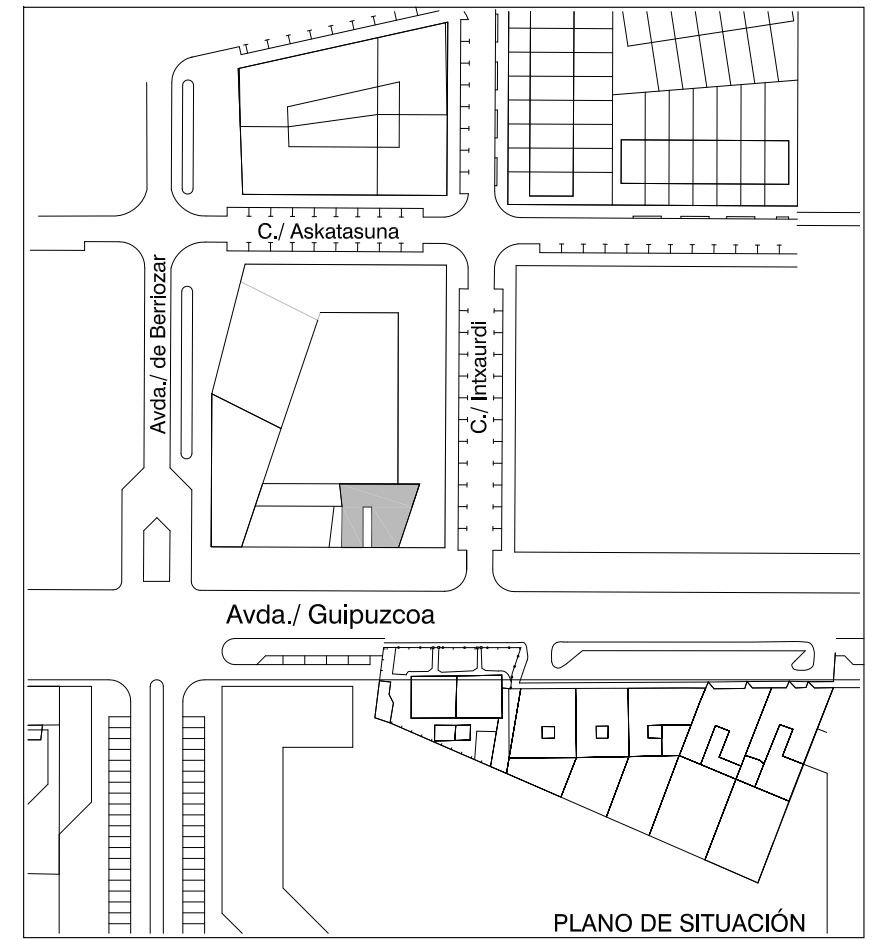

LOCAL COMERCIAL
 SUP CONSTRUIDA TOTAL
 EN PLANTA BAJA: 195.90 m2

PLANTA BAJA

ENTREPLANTA

AVDA. GUIPUZCOA

PLANO DE SITUACIÓN

PLANO DE: **LOCAL COMERCIAL**
 AVDA. GUIPUZCOA nº45 BERRIOZAR (NAVARRA)

ESCALA: 1/100