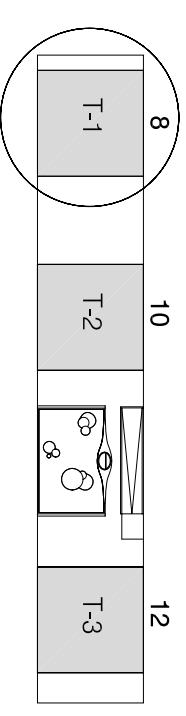

# C/ REYNO DE NAVARRA

Nº 8

ESCALA = 1/100

# UNIDAD MORFOLÓGICA 6.4. SARRIGUREN. VALLE DE EGÜÉS.

## TORRE 1

LOCAL COMERCIAL 1	60.90 m2
LOCAL COMERCIAL 2	80.08 m2
LOCAL COMERCIAL 3	108.73 m2
LOCAL COMERCIAL 4	67.44 m2
LOCAL COMERCIAL 5	62.32 m2