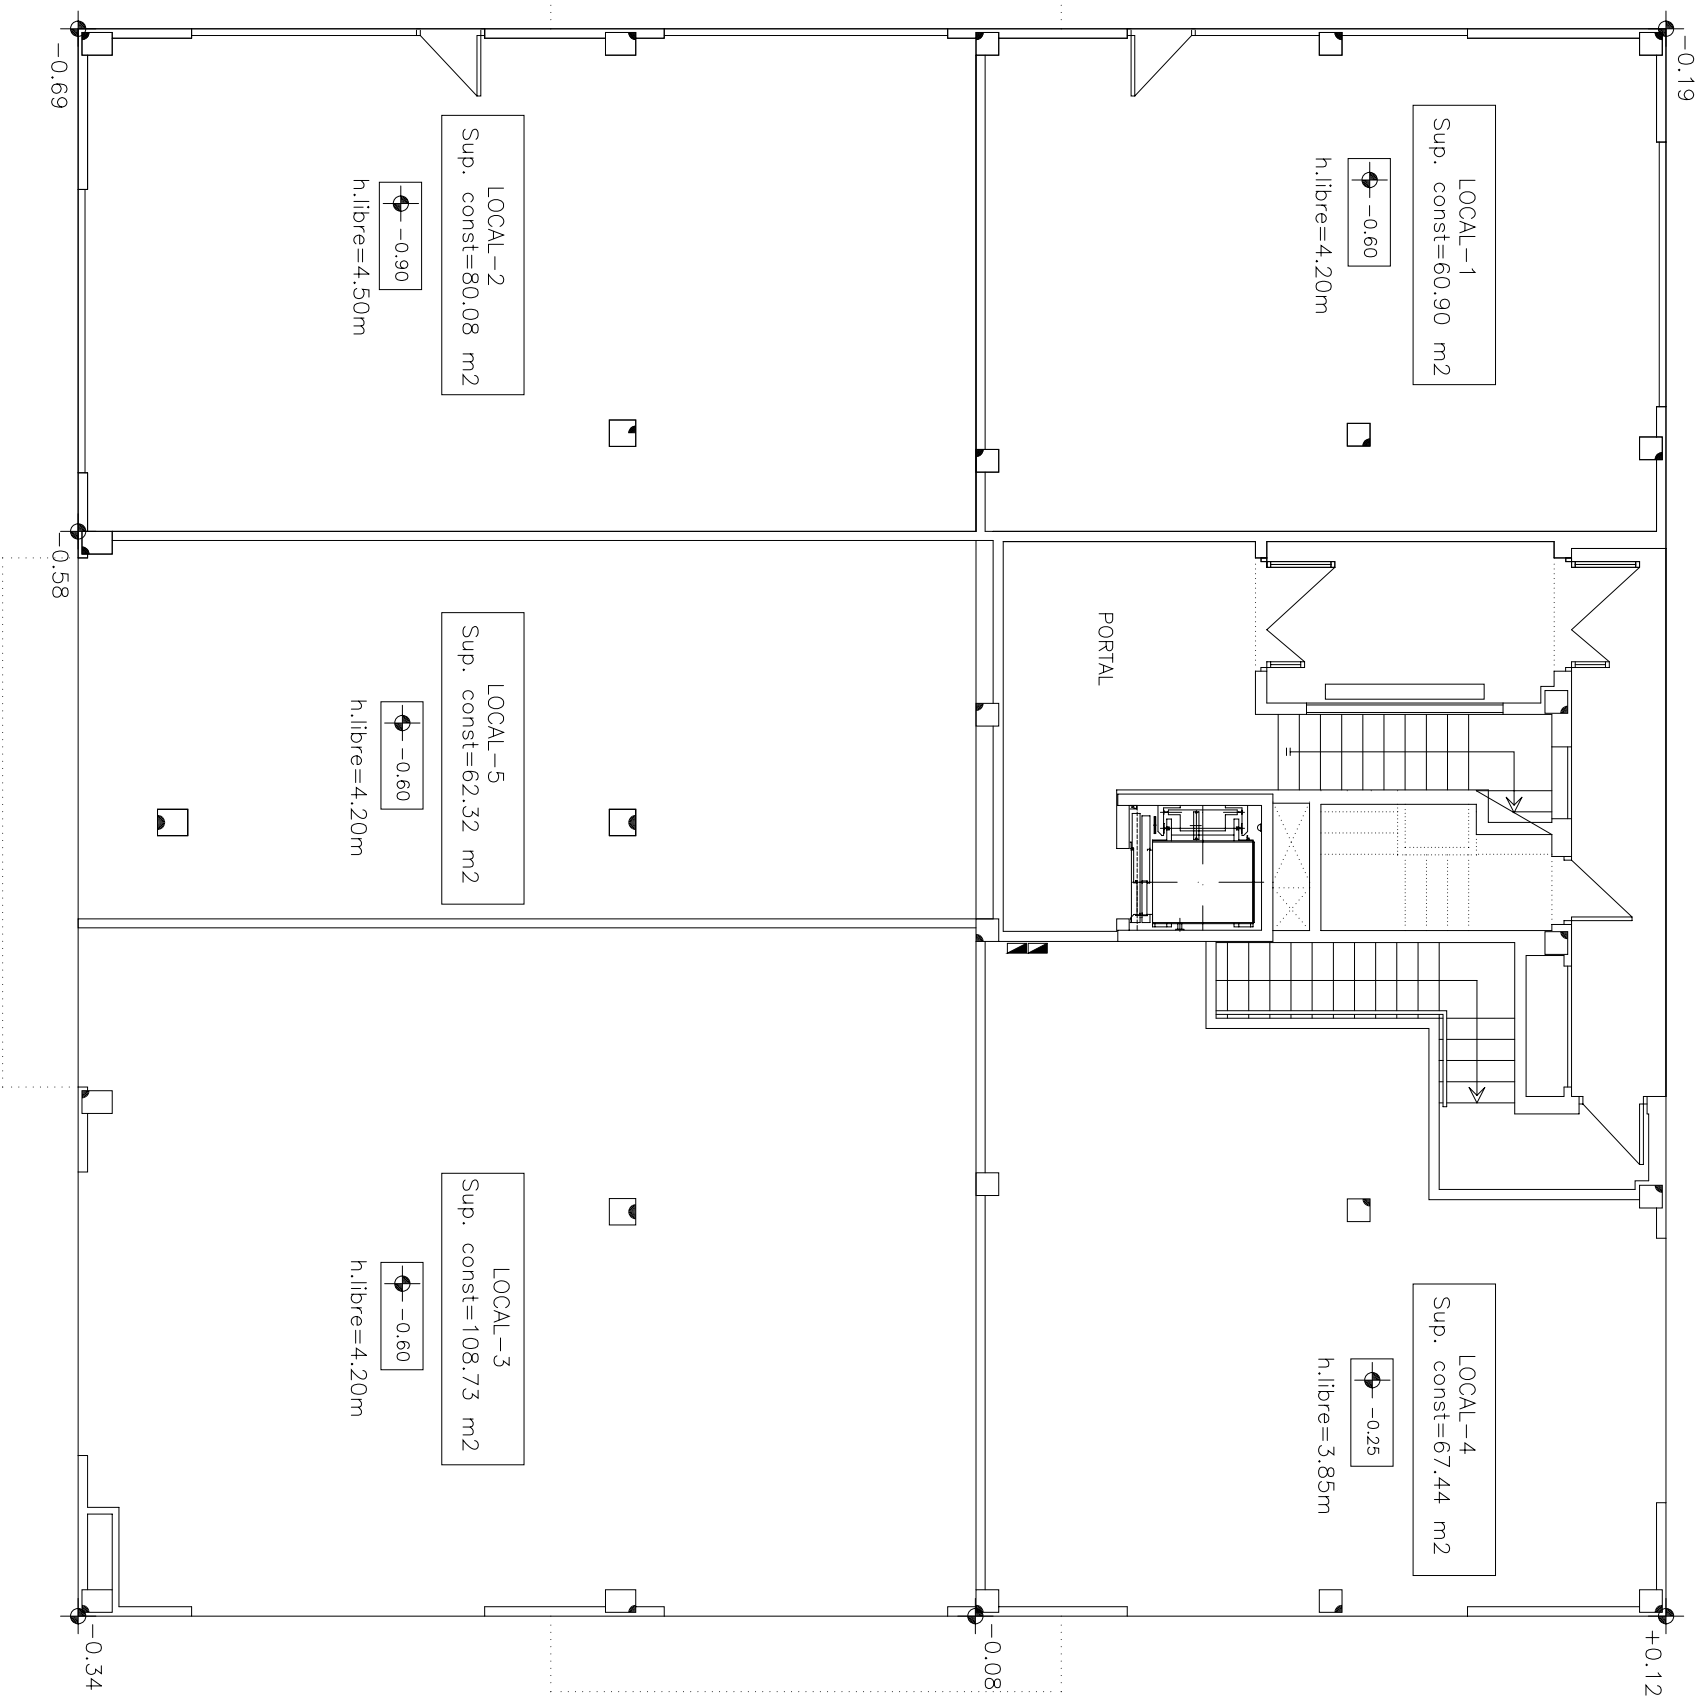

# C/ REYNO DE NAVARRA

Nº 8

ESCALA = 1/100

## TORRE 1

LOCAL COMERCIAL 1	60.90 m2
LOCAL COMERCIAL 2	80.08 m2
LOCAL COMERCIAL 3	108.73 m2
LOCAL COMERCIAL 4	67.44 m2
LOCAL COMERCIAL 5	62.32 m2