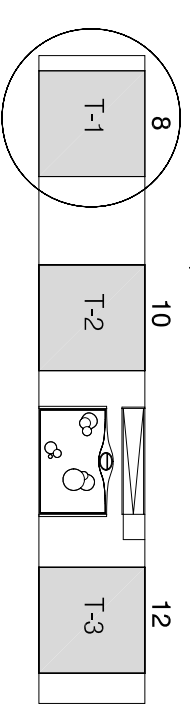

SARRIGUREN

C/ REYNO DE NAVARRA

Nº 8

ESCALA = 1/100

UNIDAD MORFOLÓGICA 6-4. SARRIGUREN. VALLE DE EGÜÉS.

C/ REYNO DE NAVARRA

TORRE 1

LOCAL COMERCIAL	1	2	3	4	5
LOCAL COMERCIAL 1	60,90 m ²				
LOCAL COMERCIAL 2		80,08 m ²			
LOCAL COMERCIAL 3			66,06 m ²		
LOCAL COMERCIAL 4				67,44 m ²	
LOCAL COMERCIAL 5					104,99 m ²