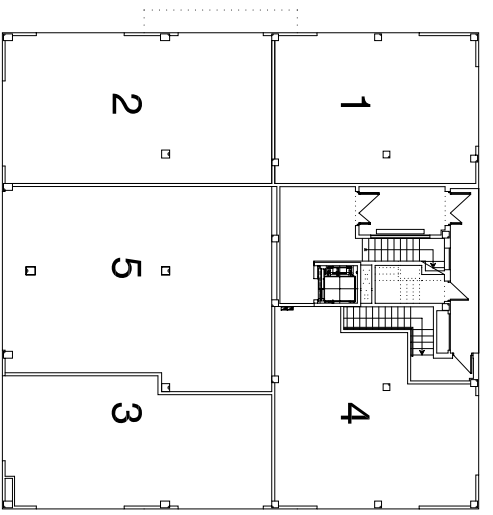

SARRIGUREN

C/ REYNO DE NAVARRA

Nº 8

ESCALA = 1/100

UNIDAD MORFOLÓGICA 6-4. SARRIGUREN. VALLE DE EGÜÉS.

C/ REYNO DE NAVARRA

TORRE 1

LOCAL COMERCIAL	1	2	3	4	5
LOCAL COMERCIAL 1	60,90 m ²				
LOCAL COMERCIAL 2		80,08 m ²			
LOCAL COMERCIAL 3			66,06 m ²		
LOCAL COMERCIAL 4				67,44 m ²	
LOCAL COMERCIAL 5					104,99 m ²