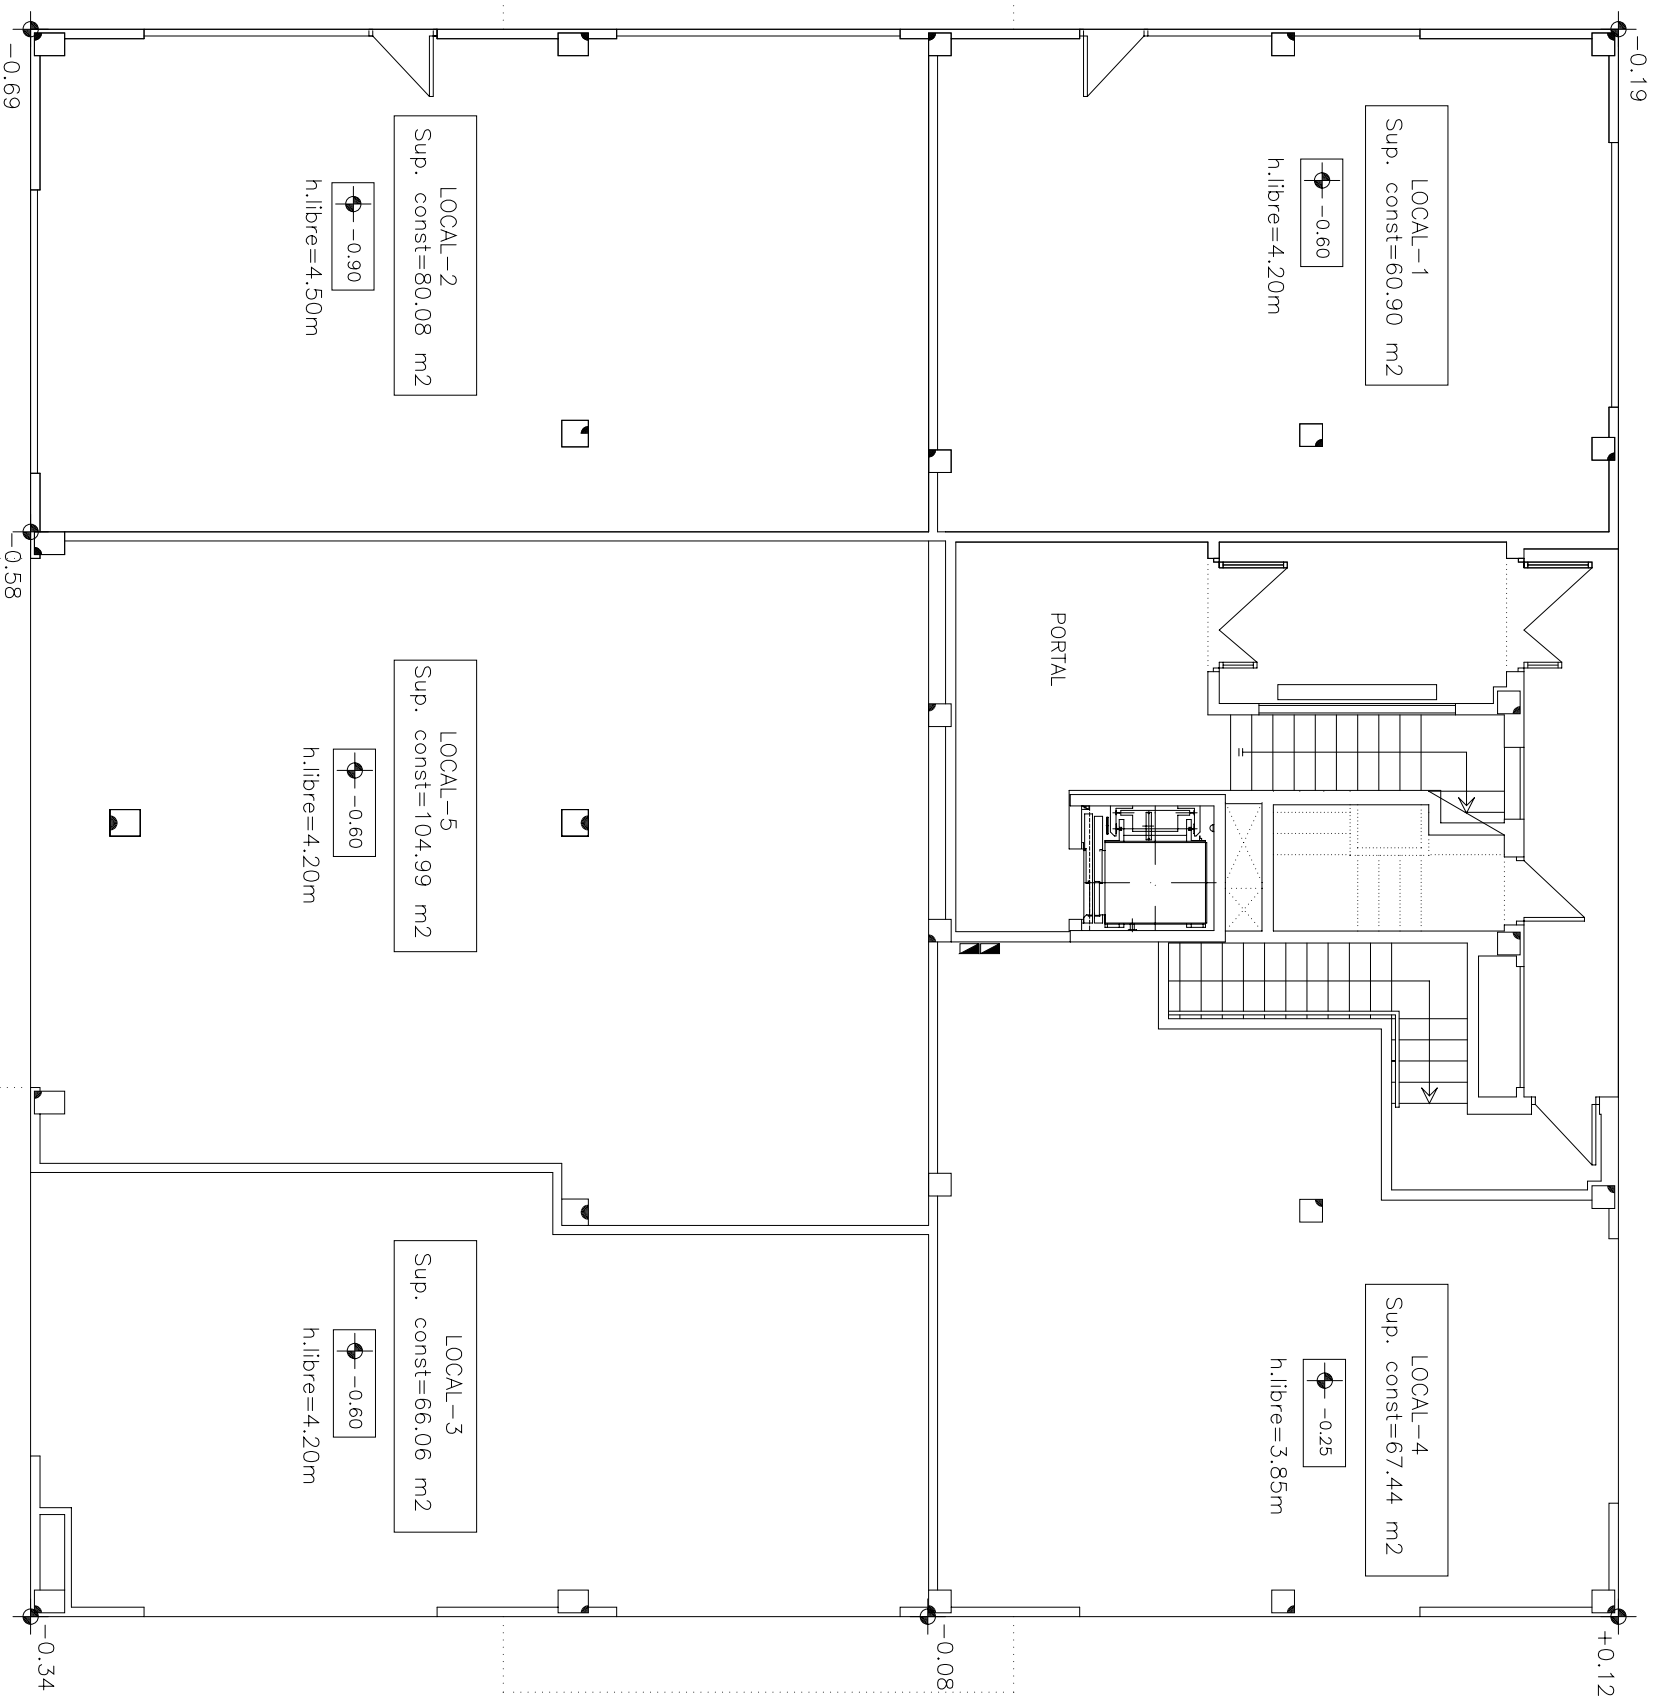

SARRIGUREN

C/ REYNO DE NAVARRA

Nº 8

ESCALA = 1/100

UNIDAD MORFOLÓGICA 6-4. SARRIGUREN. VALLE DE EGÜÉS.

C/ REYNO DE NAVARRA

TORRE 1

LOCAL COMERCIAL	1	2	3	4	5
LOCAL COMERCIAL 1	60,90 m ²				
LOCAL COMERCIAL 2		80,08 m ²			
LOCAL COMERCIAL 3			66,06 m ²		
LOCAL COMERCIAL 4				67,44 m ²	
LOCAL COMERCIAL 5					104,99 m ²