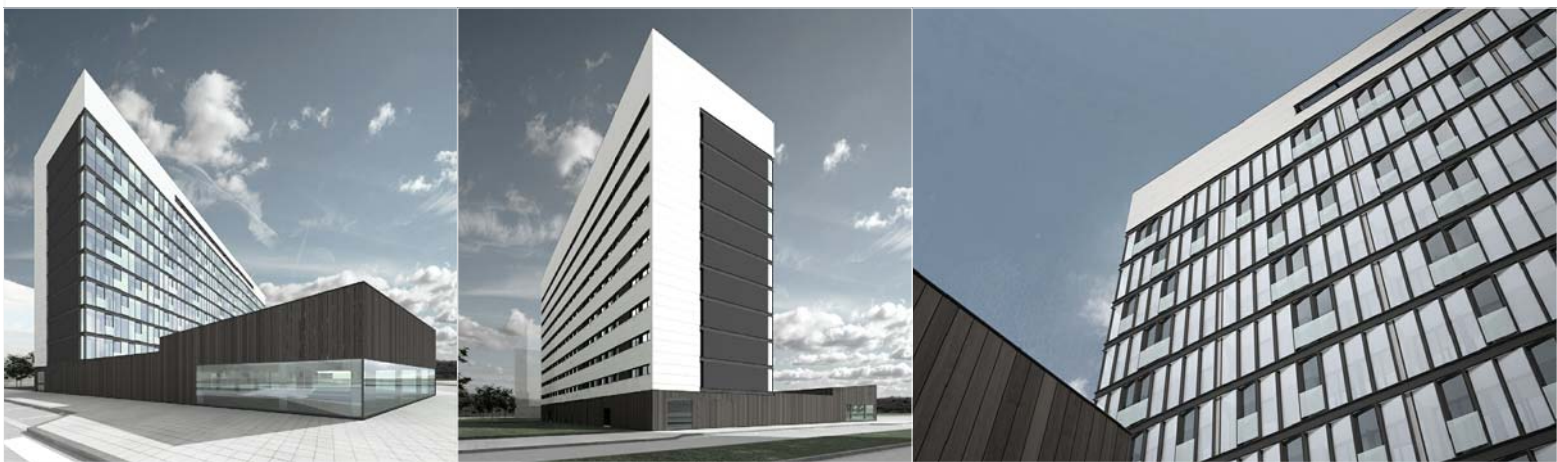

**PORTAL 2. ESCALERA IZQUIERDA.
PLANTAS 1ª A 9ª.
LETRA A
(VIVIENDA TIPO 3)**

	m ²
SALON-COMEDOR-COCINA	34.60
VESTIBULO	4.67
DORMITORIO 1	10.97
DORMITORIO 2	10.08
DORMITORIO 3	10.57
BAÑO 1	3.02
BAÑO 2	3.02
PASILLO	7.95
GALERIA / TENDEDERO	4.04
TOTAL	88.92