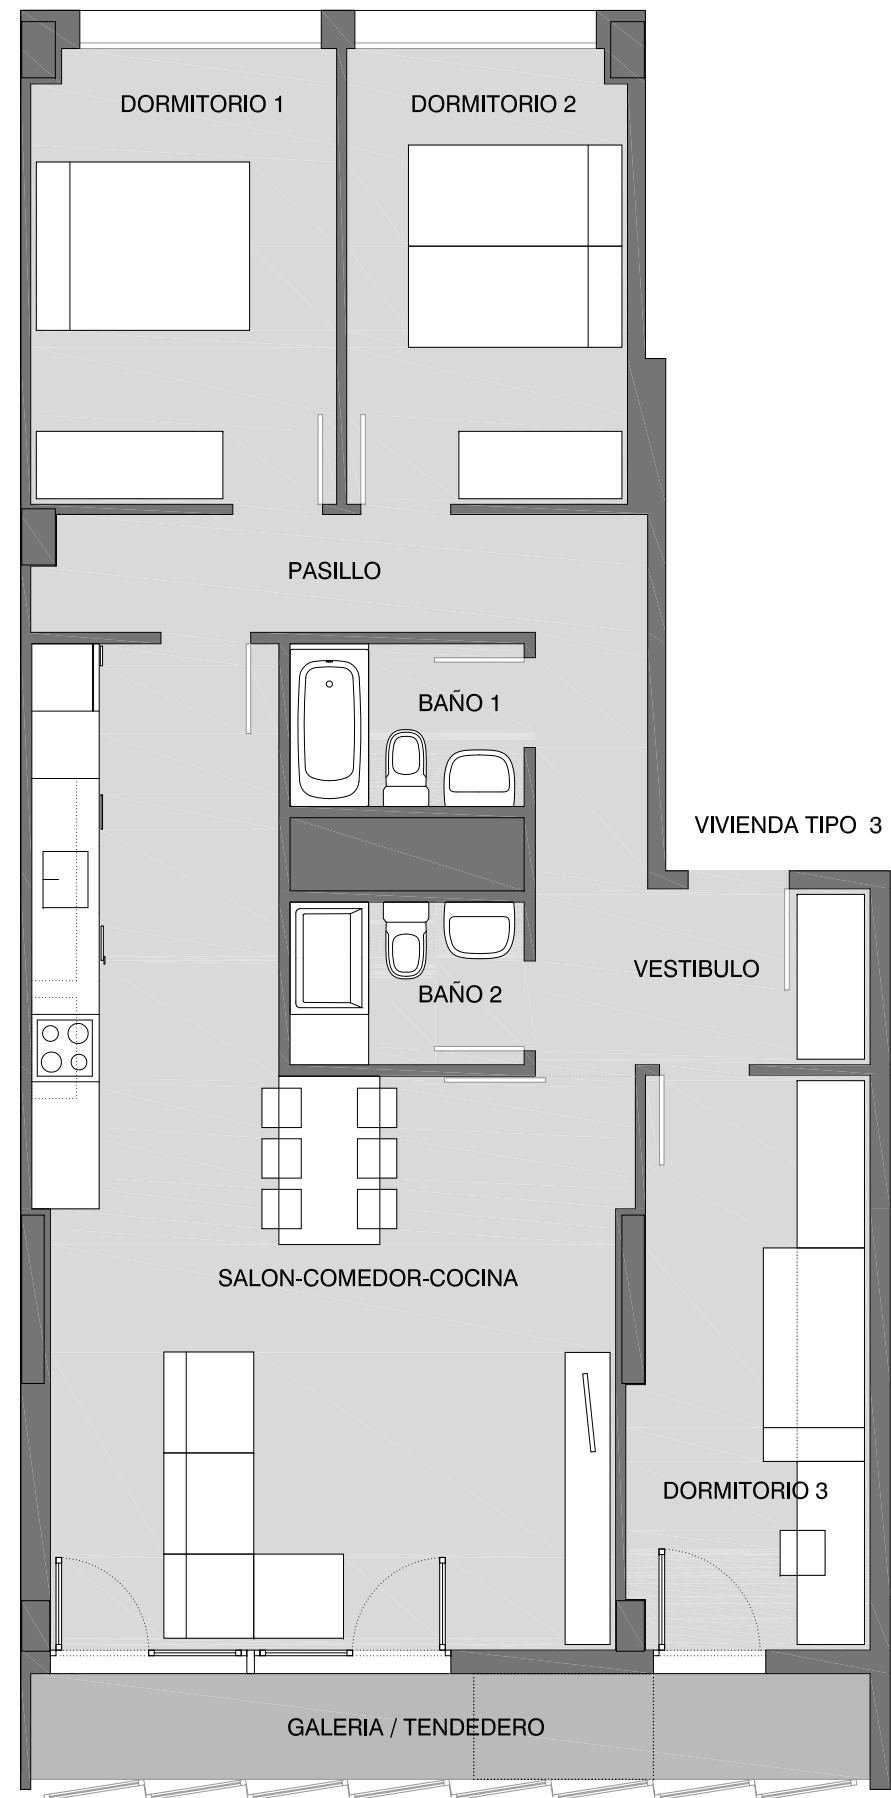

**PORTAL 2. ESCALERA IZQUIERDA.
PLANTAS 1ª A 9ª.
LETRA A
(VIVIENDA TIPO 3)**

	m ²
SALON-COMEDOR-COCINA	34.60
VESTIBULO	4.67
DORMITORIO 1	10.97
DORMITORIO 2	10.08
DORMITORIO 3	10.57
BAÑO 1	3.02
BAÑO 2	3.02
PASILLO	7.95
GALERIA / TENDEDERO	4.04
TOTAL	88.92

**74 VPO PARCELA RCP-5 DEL SECTOR 12 "ARKAYATE"
VITORIA-GASTEIZ**