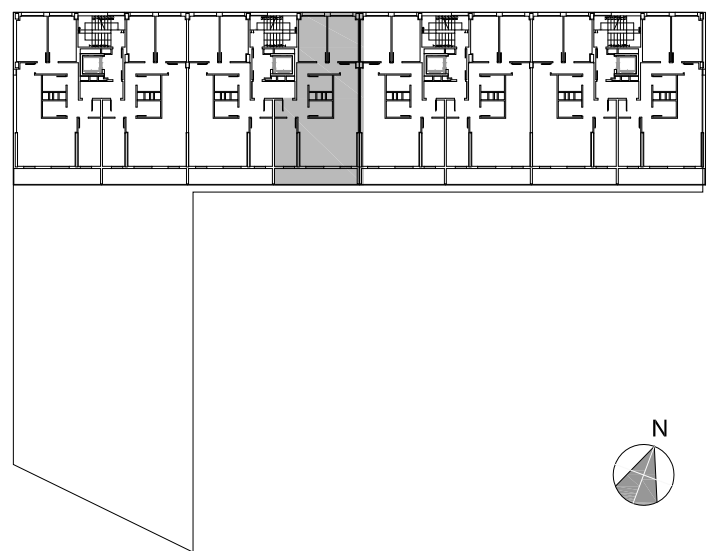

PASEO DE LA ILIADA

PORTAL 1. ESCALERA DERECHA.
PLANTAS 1ª A 9ª.
LETRA B
(VIVIENDA TIPO 3)

	m ²
SALON-COMEDOR-COCINA	34.60
VESTIBULO	4.67
DORMITORIO 1	10.97
DORMITORIO 2	10.08
DORMITORIO 3	10.57
BAÑO 1	3.02
BAÑO 2	3.02
PASILLO	7.95
GALERIA / TENDEDERO	4.04
TOTAL	88.92

74 VPO PARCELA RCP-5 DEL SECTOR 12 "ARKAYATE"
VITORIA-GASTEIZ