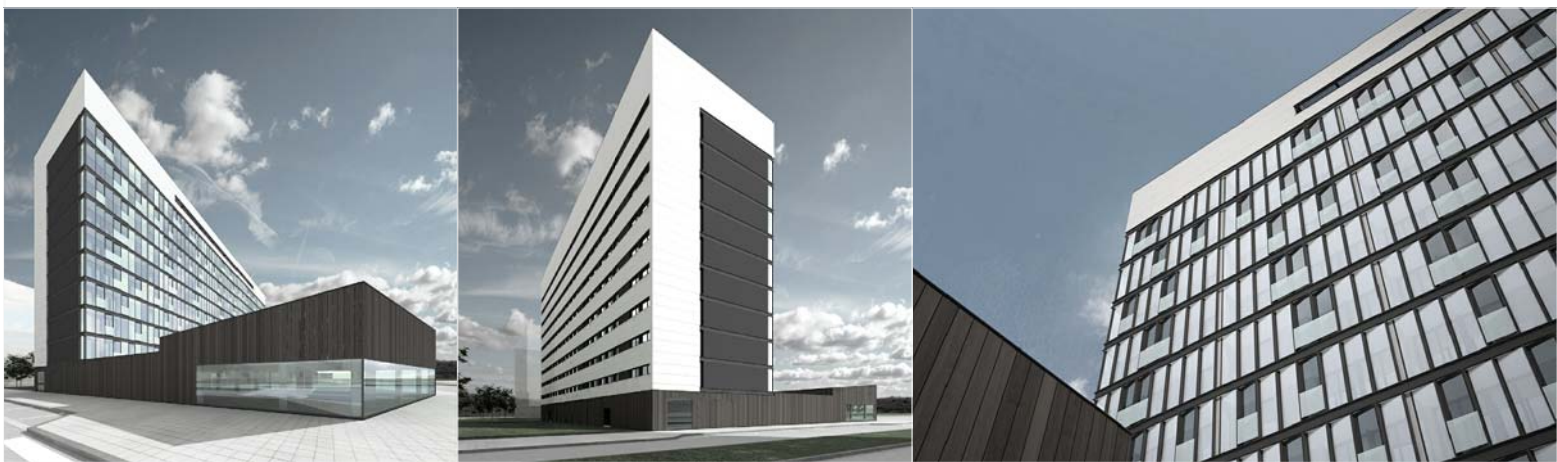

PASEO DE LA ILIADA

PORTAL 1. ESCALERA DERECHA.
PLANTAS 1ª A 9ª.
LETRA B
(VIVIENDA TIPO 3)

	m ²
SALON-COMEDOR-COCINA	34.60
VESTIBULO	4.67
DORMITORIO 1	10.97
DORMITORIO 2	10.08
DORMITORIO 3	10.57
BAÑO 1	3.02
BAÑO 2	3.02
PASILLO	7.95
GALERIA / TENDEDERO	4.04
TOTAL	88.92