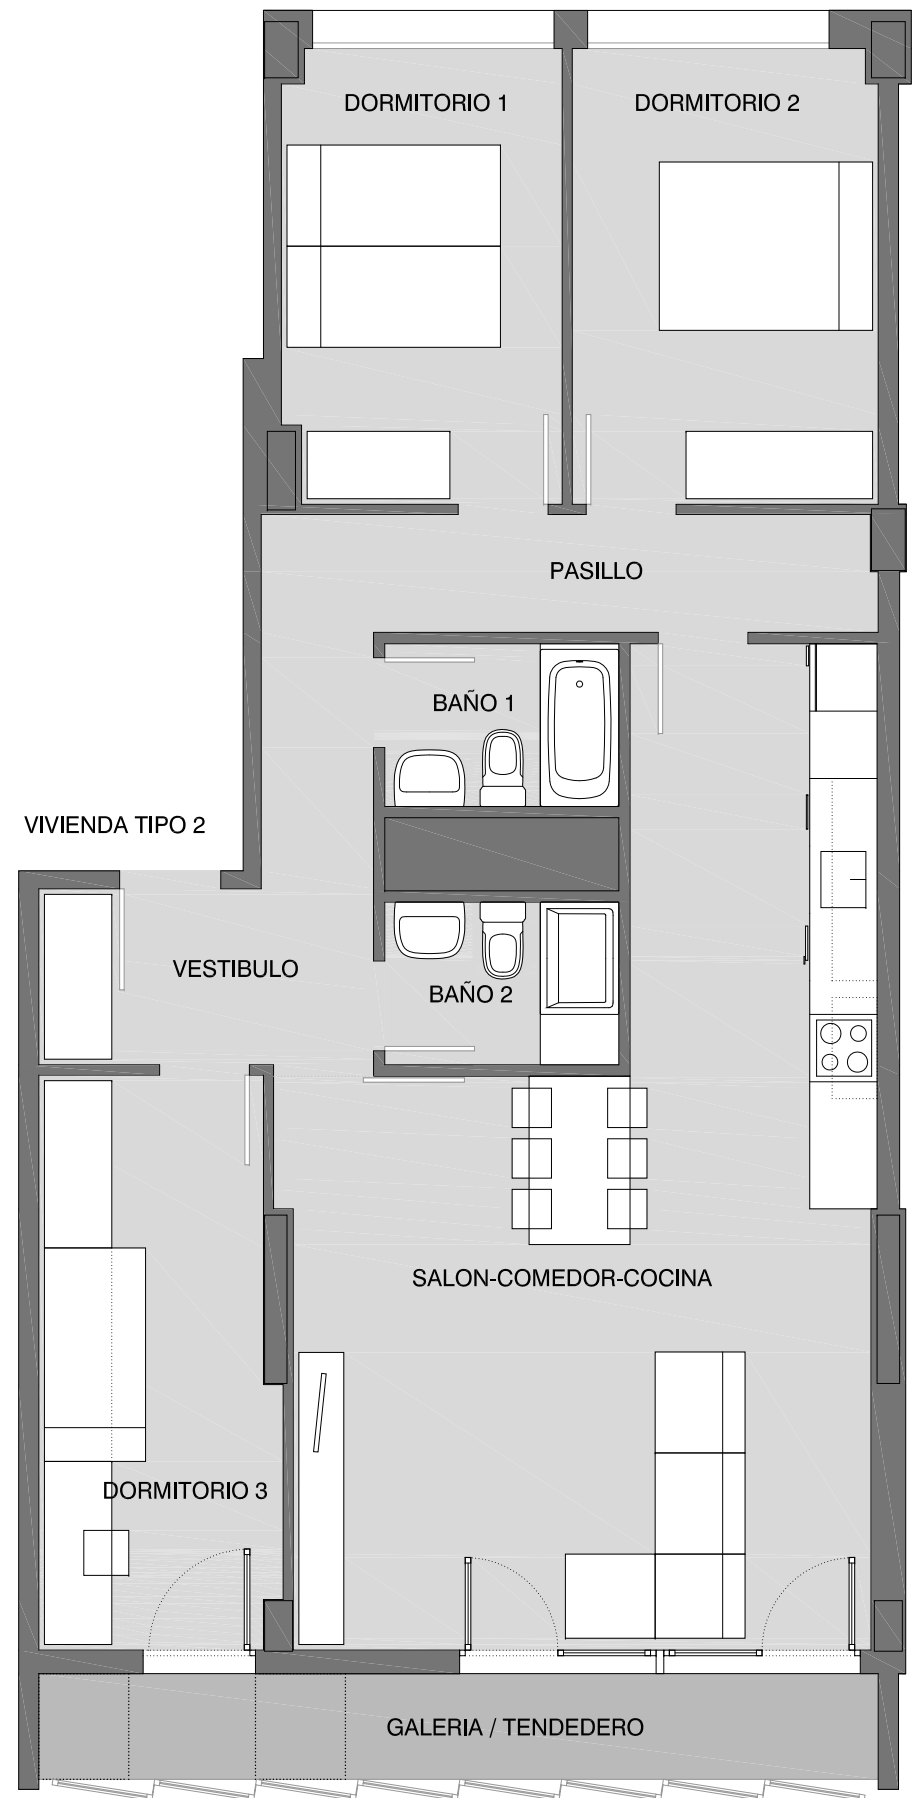

PASEO DE LA ILIADA

PORTAL 1. ESCALERA IZQUIERDA.  
PLANTAS 2ª A 9ª.  
LETRA B  
(VIVIENDA TIPO 2)

	m <sup>2</sup>
SALON-COMEDOR-COCINA	35.03
VESTIBULO	4.67
DORMITORIO 1	11.02
DORMITORIO 2	9.94
DORMITORIO 3	10.57
BAÑO 1	3.02
BAÑO 2	3.02
PASILLO	8.02
GALERIA / TENDEDERO	4.04
<b>TOTAL</b>	<b>89.33</b>

74 VPO PARCELA RCP-5 DEL SECTOR 12 "ARKAYATE"

VITORIA-GASTEIZ