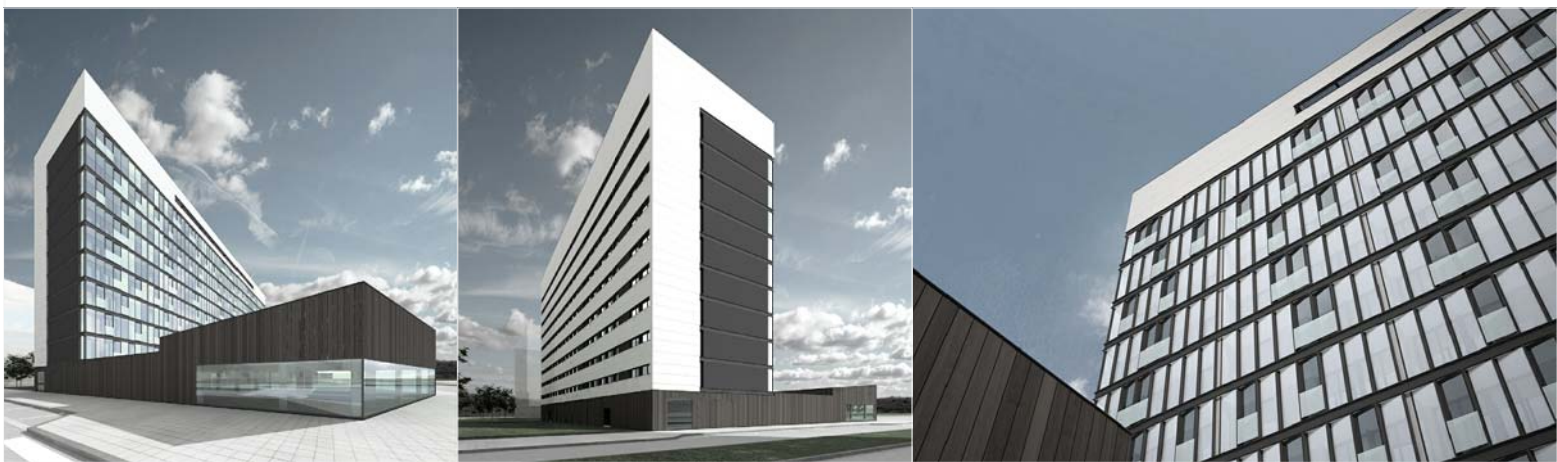

PASEO DE LA ILIADA

PORTAL 1. ESCALERA IZQUIERDA.  
PLANTAS 2ª A 9ª.  
LETRA B  
(VIVIENDA TIPO 2)

	m <sup>2</sup>
SALON-COMEDOR-COCINA	35.03
VESTIBULO	4.67
DORMITORIO 1	11.02
DORMITORIO 2	9.94
DORMITORIO 3	10.57
BAÑO 1	3.02
BAÑO 2	3.02
PASILLO	8.02
GALERIA / TENDEDERO	4.04
<b>TOTAL</b>	<b>89.33</b>