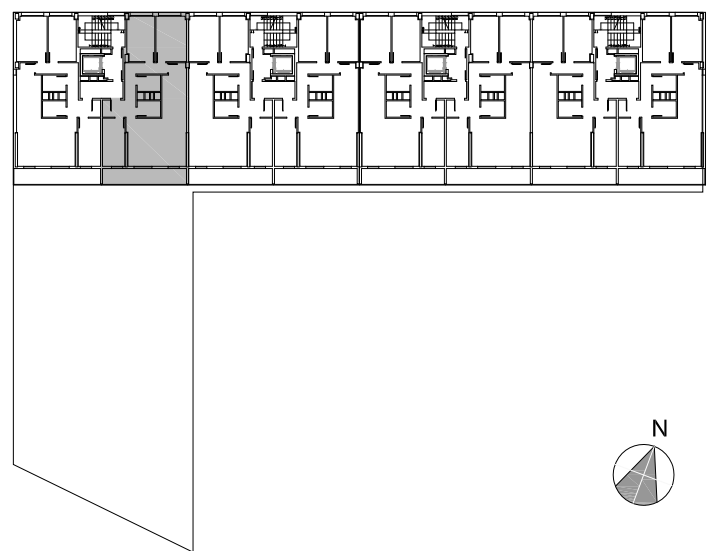

PASEO DE LA ILIADA

PORTAL 1. ESCALERA IZQUIERDA.  
PLANTAS 2ª A 9ª.  
LETRA B  
(VIVIENDA TIPO 2)

	m <sup>2</sup>
SALON-COMEDOR-COCINA	35.03
VESTIBULO	4.67
DORMITORIO 1	11.02
DORMITORIO 2	9.94
DORMITORIO 3	10.57
BAÑO 1	3.02
BAÑO 2	3.02
PASILLO	8.02
GALERIA / TENDEDERO	4.04
<b>TOTAL</b>	<b>89.33</b>

74 VPO PARCELA RCP-5 DEL SECTOR 12 "ARKAYATE"

VITORIA-GASTEIZ