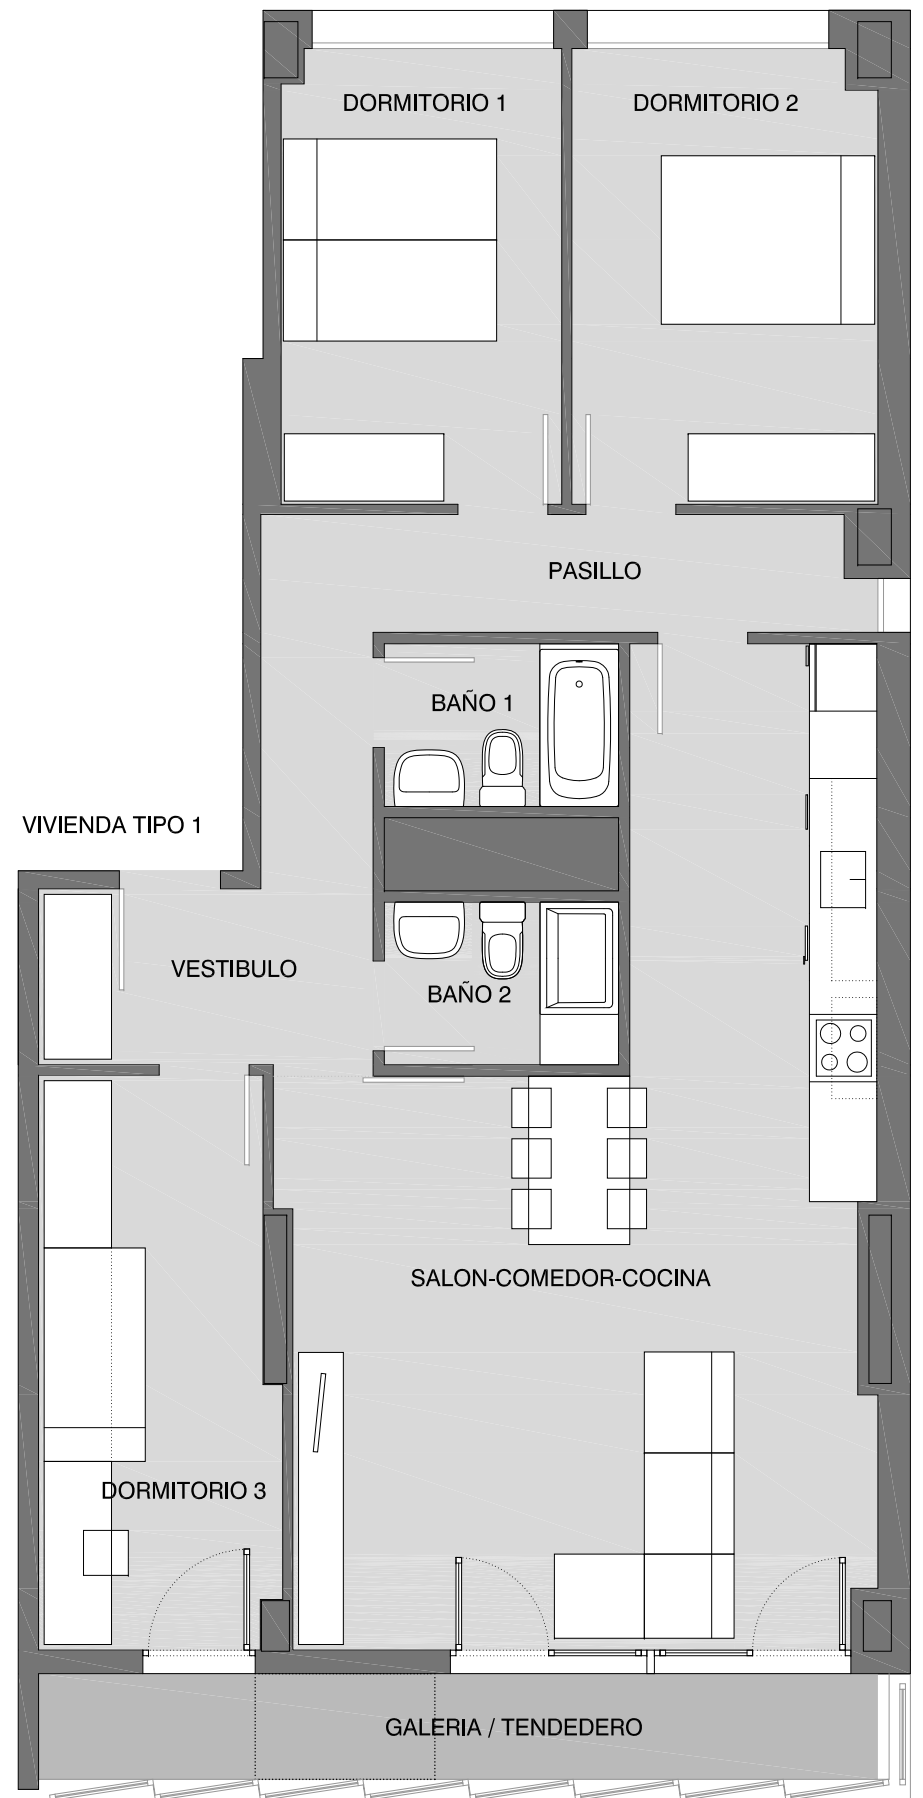

PASEO DE LA ILIADA

PORTAL 2. ESCALERA DERECHA.
PLANTAS 1ª A 9ª.
LETRA B
(VIVIENDA TIPO 1)

	m ²
SALON-COMEDOR-COCINA	34.87
VESTIBULO	4.67
DORMITORIO 1	10.95
DORMITORIO 2	10.08
DORMITORIO 3	10.57
BAÑO 1	3.02
BAÑO 2	3.02
PASILLO	7.74
GALERIA / TENDEDERO	4.17
TOTAL	89.09

74 VPO PARCELA RCP-5 DEL SECTOR 12 "ARKAYATE"
VITORIA-GASTEIZ