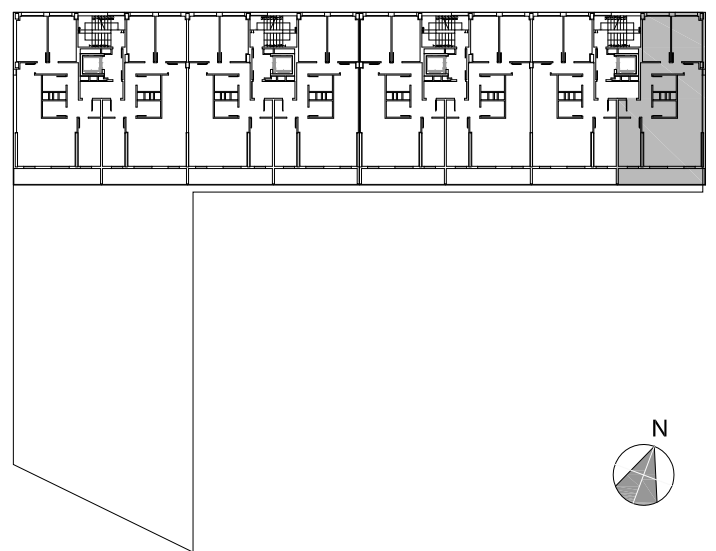

PASEO DE LA ILIADA

PORTAL 2. ESCALERA DERECHA.
PLANTAS 1ª A 9ª.
LETRA B
(VIVIENDA TIPO 1)

	m ²
SALON-COMEDOR-COCINA	34.87
VESTIBULO	4.67
DORMITORIO 1	10.95
DORMITORIO 2	10.08
DORMITORIO 3	10.57
BAÑO 1	3.02
BAÑO 2	3.02
PASILLO	7.74
GALERIA / TENDEDERO	4.17
TOTAL	89.09

74 VPO PARCELA RCP-5 DEL SECTOR 12 "ARKAYATE"
VITORIA-GASTEIZ