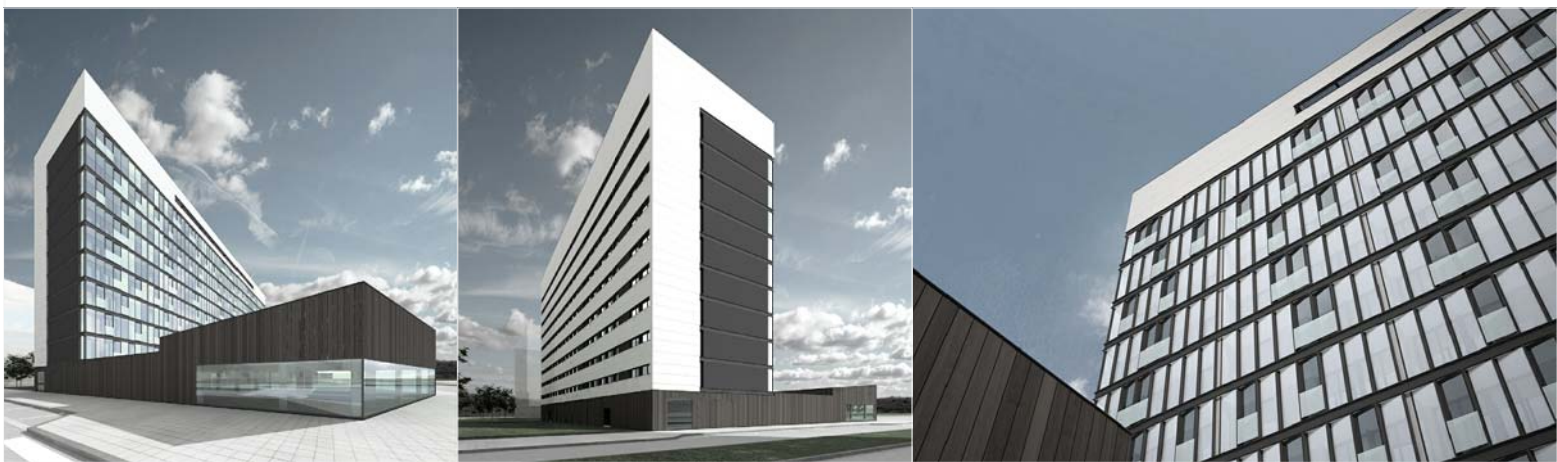

PASEO DE LA ILIADA

PORTAL 2. ESCALERA DERECHA.
PLANTAS 1ª A 9ª.
LETRA B
(VIVIENDA TIPO 1)

	m ²
SALON-COMEDOR-COCINA	34.87
VESTIBULO	4.67
DORMITORIO 1	10.95
DORMITORIO 2	10.08
DORMITORIO 3	10.57
BAÑO 1	3.02
BAÑO 2	3.02
PASILLO	7.74
GALERIA / TENDEDERO	4.17
TOTAL	89.09