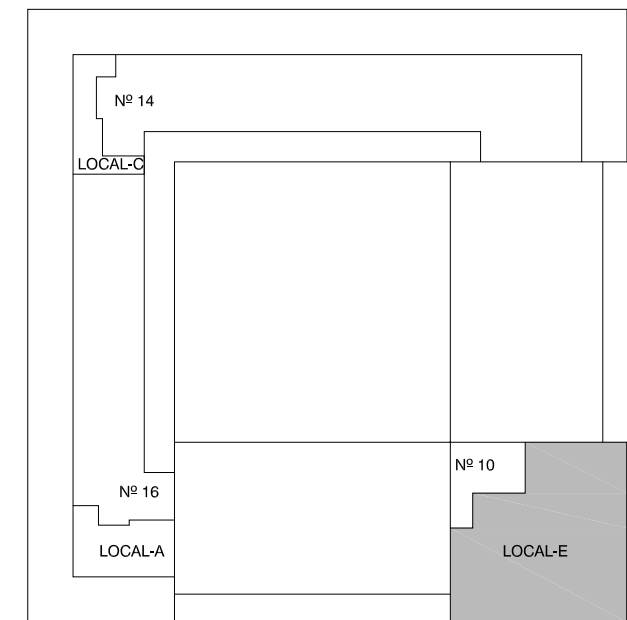

MENDEBALDEA
PASEO PREMIN DE IRUÑA 10, 14 Y 16. PAMPLONA.

PORTAL Nº 10
LOCAL COMERCIAL

LOCAL-E

SUP. CONSTRUIDA 143.24 m²

ESCALA = 1/100