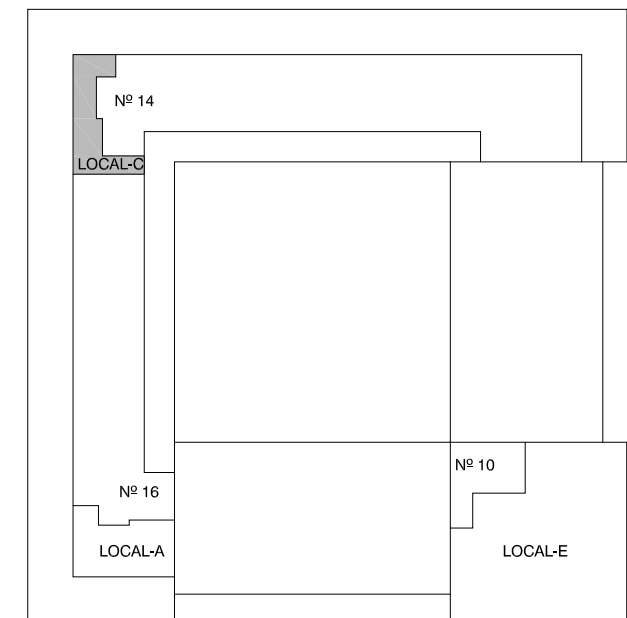

**MENDEBALDEA**  
**PASEO PREMIN DE IRUÑA 10, 14 Y 16. PAMPLONA.**

PORTAL Nº 14  
**LOCAL COMERCIAL**

**LOCAL-C**

**SUP. CONSTRUIDA 32.74 m2**

ESCALA = 1/50