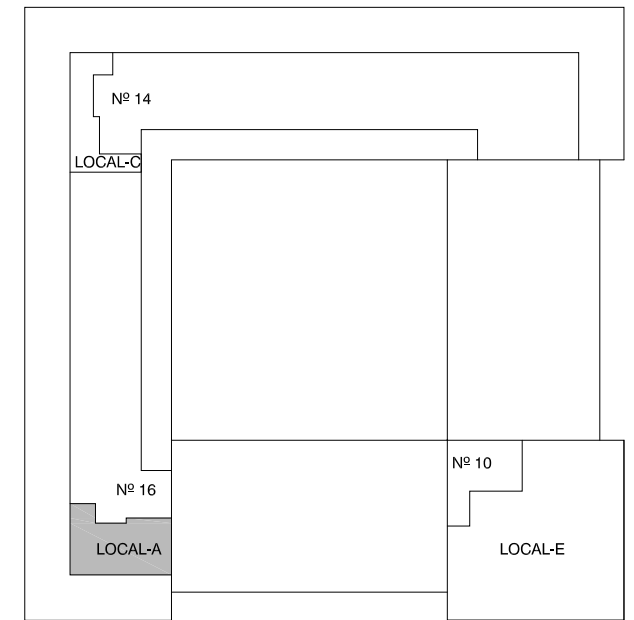

MENDEBALDEA
PASEO PREMIN DE IRUÑA 10, 14 Y 16. PAMPLONA.

PORTAL Nº 16
LOCAL COMERCIAL

LOCAL-A

SUP. CONSTRUIDA 46.56 m²

ESCALA = 1/50