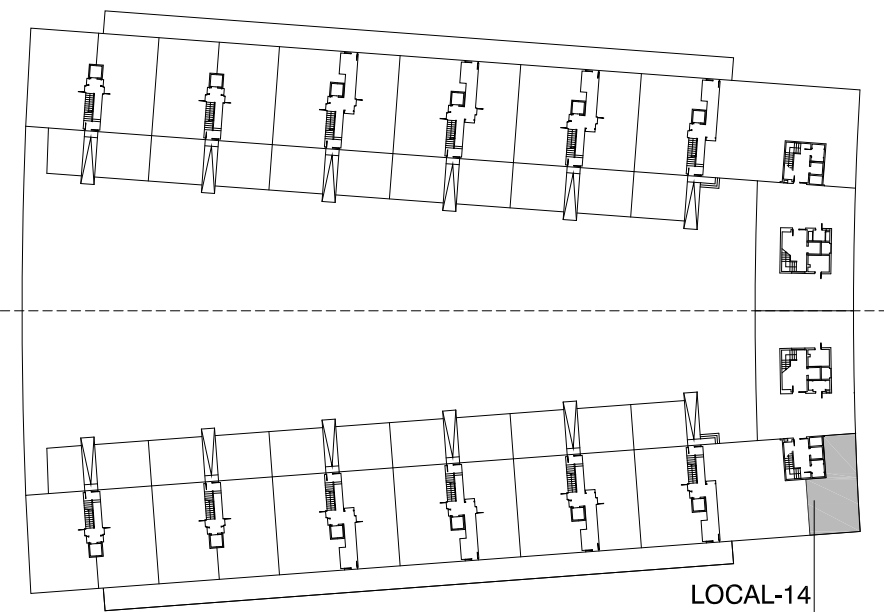

BUZTINTXURI-EUNTZETXIKI
MANZANA M-8. PAMPLONA.

PLANTA BAJA
LOCAL COMERCIAL

LOCAL-14

ESCALA = 1/100

SUP. CONTRUIDA 70.40 m²