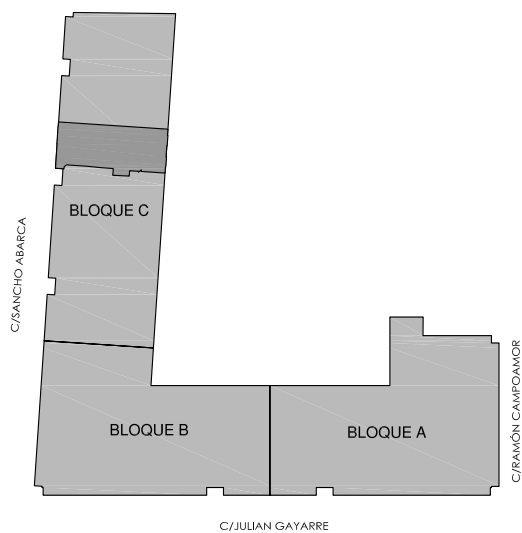

VIVIENDA A
SUP. UTIL
73.42m²

58 VIVIENDAS, GARAJES TRASTEROS Y LOCALES EN CASTEJON (NAVARRA)

PLANTA PRIMERA, SEGUNDA Y TERCERA

-BLOQUE C ESCALERA 6 VIVIENDA A-

C6A