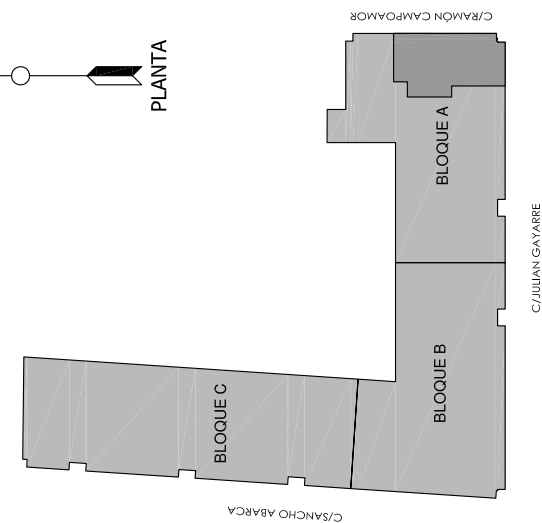

VIVIENDA B  
SUP. UTIL  
87.56m<sup>2</sup>

# 58 VIVIENDAS, GARAJES TRASTEROS Y LOCALES EN CASTEJON (NAVARRA)

PLANTA PRIMERA, SEGUNDA Y TERCERA

-BLOQUE A ESCALERA 1 VIVIENDA B-

A1B